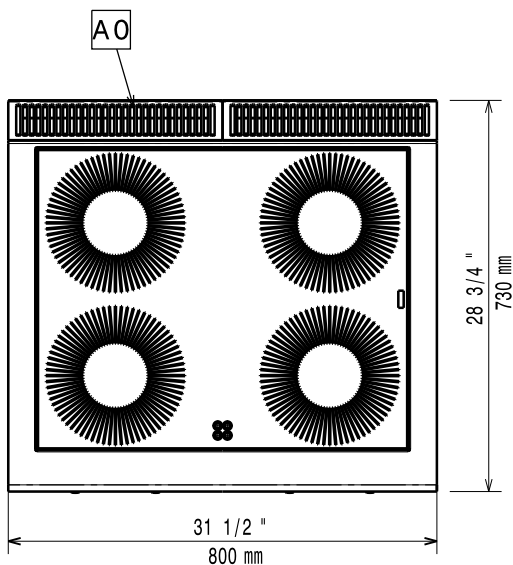

- Stekpanna i rostfritt med handtag i rostfritt. Diam=280 mm PNC 653598

Front

Sida

Topp

Elektricitet

Spänning:

371021 (E7INEH4000)

380-415 V/3 ph/50/60 Hz

371132 (E7INEH400N)

230 V/3 ph/50/60 Hz

Total watt:

14 kW

Viktig information

Induktion bordsmodell
dimensioner (bredd):

800 mm

Induktion bordsmodell
dimensioner (djup):