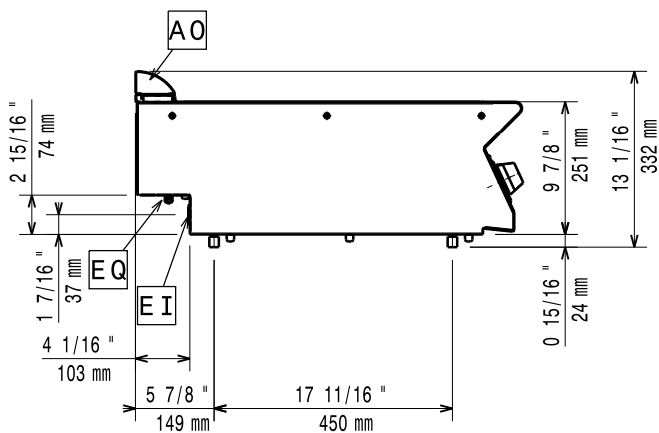

Sida

Elektricitet

Spänning:

371021 (E7INEH4000)

380-415 V/3 ph/50/60 Hz

371132 (E7INEH400N)

230 V/3 ph/50/60 Hz

Total watt:

14 kW

Viktig information

Induktion bordsmodell
dimensioner (bredd):

800 mm

Induktion bordsmodell
dimensioner (djup):

730 mm

Nettovikt:

57 kg

Fraktvikt:

67 kg

Frakthöjd:

371021 (E7INEH4000)

530 mm

371132 (E7INEH400N)

520 mm

Fraktbredd:

820 mm

Fraktdjup:

860 mm

Fraktvolym:

0.37 m³

If appliance is set up or next to or against temperature sensitive furniture or similar, a safety gap of approximately 150 mm should be maintained or some form of heat insulation fitted.

Induction compatible pots & pans must be used.

[NOT TRANSLATED]

371021 (E7INEH4000)

IH740

371132 (E7INEH400N)

NIN87F