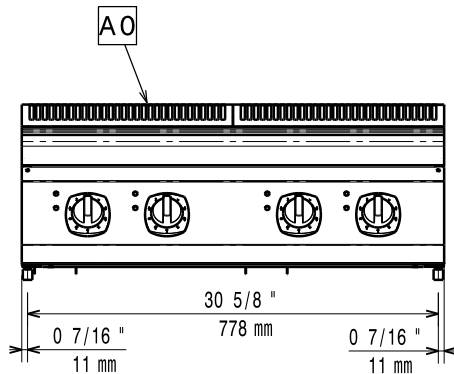

Front

Elektricitet

Spänning:

371021 (E7INEH4000)

380-415 V/3 ph/50/60 Hz

371132 (E7INEH400N)

230 V/3 ph/50/60 Hz

Total watt:

14 kW

Viktig information

Induktion bordsmodell
dimensioner (bredd):

800 mm

Induktion bordsmodell
dimensioner (djup):

730 mm

Nettovikt:

57 kg

Fraktvikt:

67 kg

Frakthöjd:

371021 (E7INEH4000)

530 mm

371132 (E7INEH400N)

520 mm

Fraktbredd:

820 mm

Fraktdjup:

860 mm

Fraktvolym:

0.37 m³

If appliance is set up or next to or against temperature sensitive furniture or similar, a safety gap of approximately 150 mm should be maintained or some form of heat insulation fitted.

Induction compatible pots & pans must be used.

[NOT TRANSLATED]

371021 (E7INEH4000)

IH740

371132 (E7INEH400N)

NIN87F